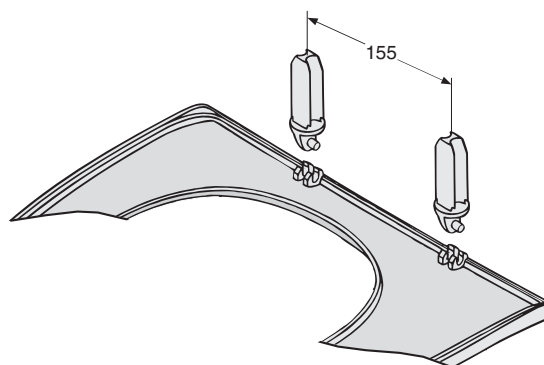

IDO/nro nr	LVI-nro/VVS-nr	Paino/Vikt (kg)
9113001001	5711154	0,8

- Istuinkansi valmistetaan valkoisena.
- Sitsen tillverkas i vitt.

Istuinkansi • Sits

9113001001 377 x 442

- Istuinkansi on valmistettu pehmeästä muovista (polypropeeni) ja sopii kaikkiin IDO Seven D -istuimiin. Saranasarja nro 6405600001.
- Sitsen är tillverkad i mjuk plast (polypropen) och passar alla IDO Seven D wc:n. Gångledsserie nr 6405600001.