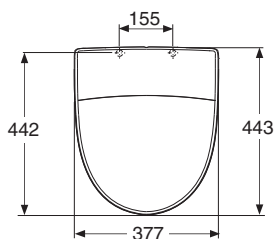

IDO/nro nr	LVI-nro/VVS-nr	Paino/Vikt (kg)
9113001001	5711154	0,8

- Istuinkansi valmistetaan valkoisena.
- Sitsen tillverkas i vitt.

Istuinkansi • Sits

9113001001 377 x 442

- Istuinkansi on valmistettu pehmeästä muovista (polypropeeni) ja sopii kaikkiin IDO Seven D -istuimiin. Saranasarja nro 6405600001.
- Sitsen är tillverkad i mjuk plast (polypropen) och passar alla IDO Seven D wc:n. Gångledsserie nr 6405600001.